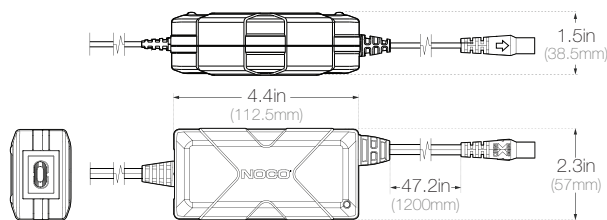

XGC4 56W XGC nätadapter

Inkluderat enbart med BOOST MAX GB500.

Utbyttbar
strömssladd

12V XGC
ut

16 AWG

Tekniska specifikationer

| | |
|--------------------|---|
| In: | Universell ingång 100-240VAC 50-60Hz |
| Ut: | XGC-in |
| AC sladdlängd: | 60 tum |
| DC sladdlängd: | 60 tum |
| Utgående spänning: | 14V 4A |

Kompatibla modeller;

Boost snabbstartare

GB70 GB500
GB150

Försäljnings-förpackning:

Mått: 8,2 x 4,5 x 2,6 tum
Vikt: 0,96 lbs
UPC: 0-46221-17030-6
Innerkartong;
Mått: 8,7 x 4,7 x 3,3 tum
Vikt: 1,78 lbs

Huvudkartong: